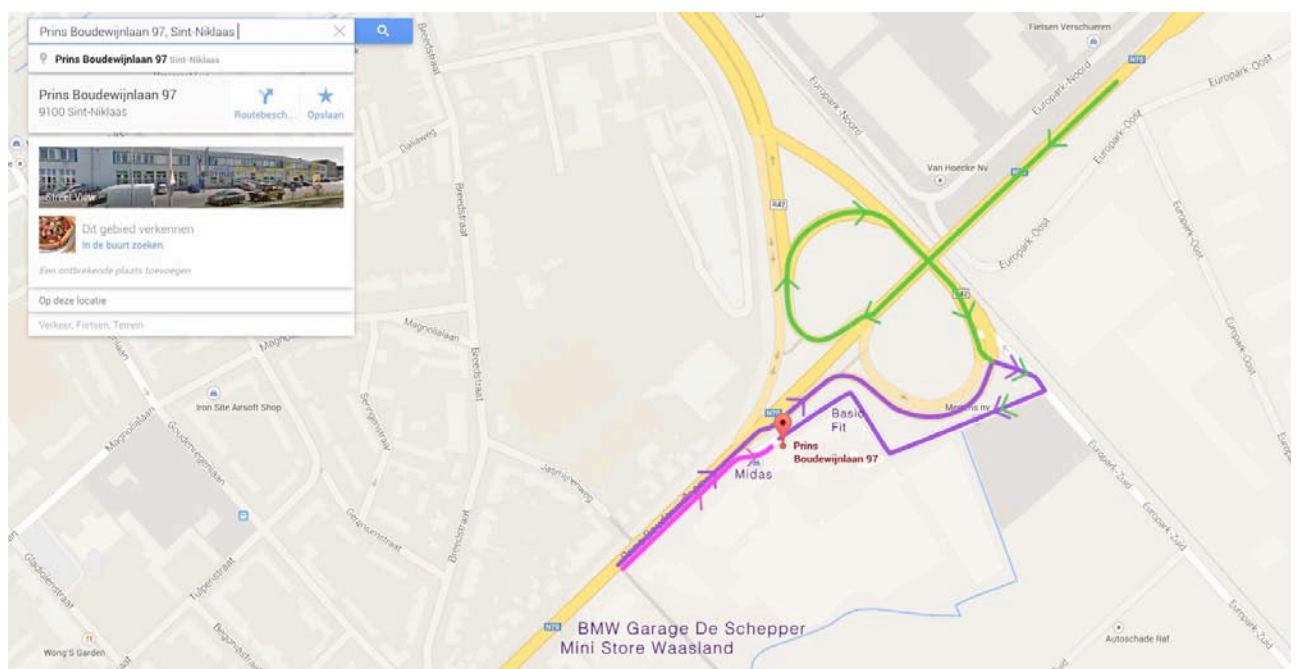

De studio bevindt zich in het **Bedrijvencentrum HEPTAGON, Prins Boudewijnlaan 97, 9100 Sint-Niklaas**. De ingang van het bedrijvencentrum is gelegen tussen het Wassalon en Belisol (zie plannetje hieronder). De fotostudio is gelegen op de gelijkvloerse verdieping van het bedrijvencentrum, helemaal achteraan links van het bedrijvencentrum.

JE BENT ER BIJ-NA! (maar nog niet helemaal) ;-)

- Kom je via de **N70 uit de richting van Nieuwkerken, Beveren, Antwerpen**? Dan neem je best de **groene** route.
- Kom je via de **N70 uit de richting van Sint-Niklaas, Lokeren, De E17 en het Waasland Shopping Center**? Dan neem je best de **roze** route. Of als je nét te laat was om af te slaan, kan je ook nog via de **paarse** route. Als je de paarse route neemt, rij he 'het blokje rond': rechts voorsorteren op de viaduct, na die afrit direct rechts afslaan (richting Europark-Zuid), onmiddellijk rechts afslaan (naar garage Mertens), en opnieuw rechts af.

ROUTEPLAN

LOCATIE VAN STUDIO IN HET BEDRIJVENCENTRUM HEPTAGON