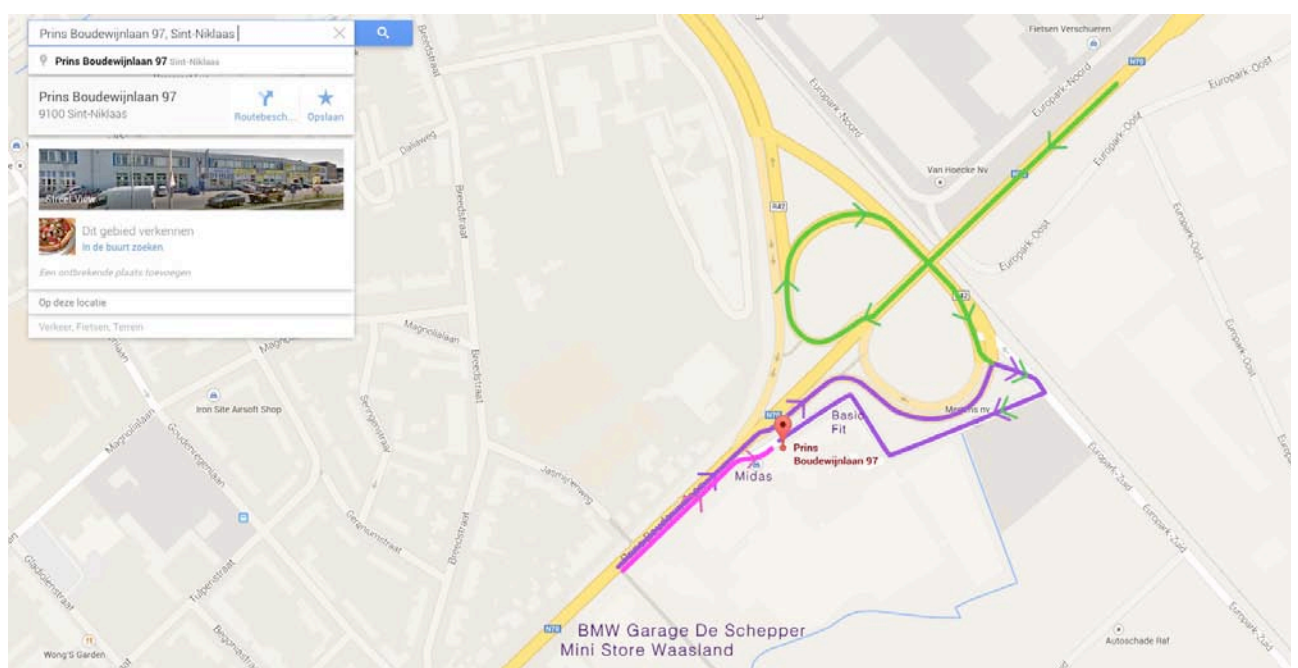

De studio bevindt zich in het **Bedrijvencentrum HEPTAGON, Prins Boudewijnlaan 97, 9100 Sint-Niklaas**. De ingang van het bedrijvencentrum is gelegen tussen het Wassalon en Belisol (zie plannetje hieronder). De fotostudio is gelegen op de gelijkvloerse verdieping van het bedrijvencentrum, helemaal achteraan links van het bedrijvencentrum.

**JE BENT ER BIJ-NA!** (maar nog niet helemaal) ;-)

- Kom je via de **N70 uit de richting van Nieuwkerken, Beveren, Antwerpen**? Dan neem je best de **groene** route.
- Kom je via de **N70 uit de richting van Sint-Niklaas, Lokeren, De E17 en het Waasland Shopping Center**? Dan neem je best de **roze** route. Of als je nét te laat was om af te slaan, kan je ook nog via de **paarse** route. Als je de paarse route neemt, rij he 'het blokje rond': rechts voorsorteren op de viaduct, na die afrit direct rechts afslaan (richting Europark-Zuid), onmiddellijk rechts afslaan (naar garage Mertens), en opnieuw rechts af.

ROUTEPLAN

LOCATIE VAN STUDIO IN HET BEDRIJVENCENTRUM HEPTAGON