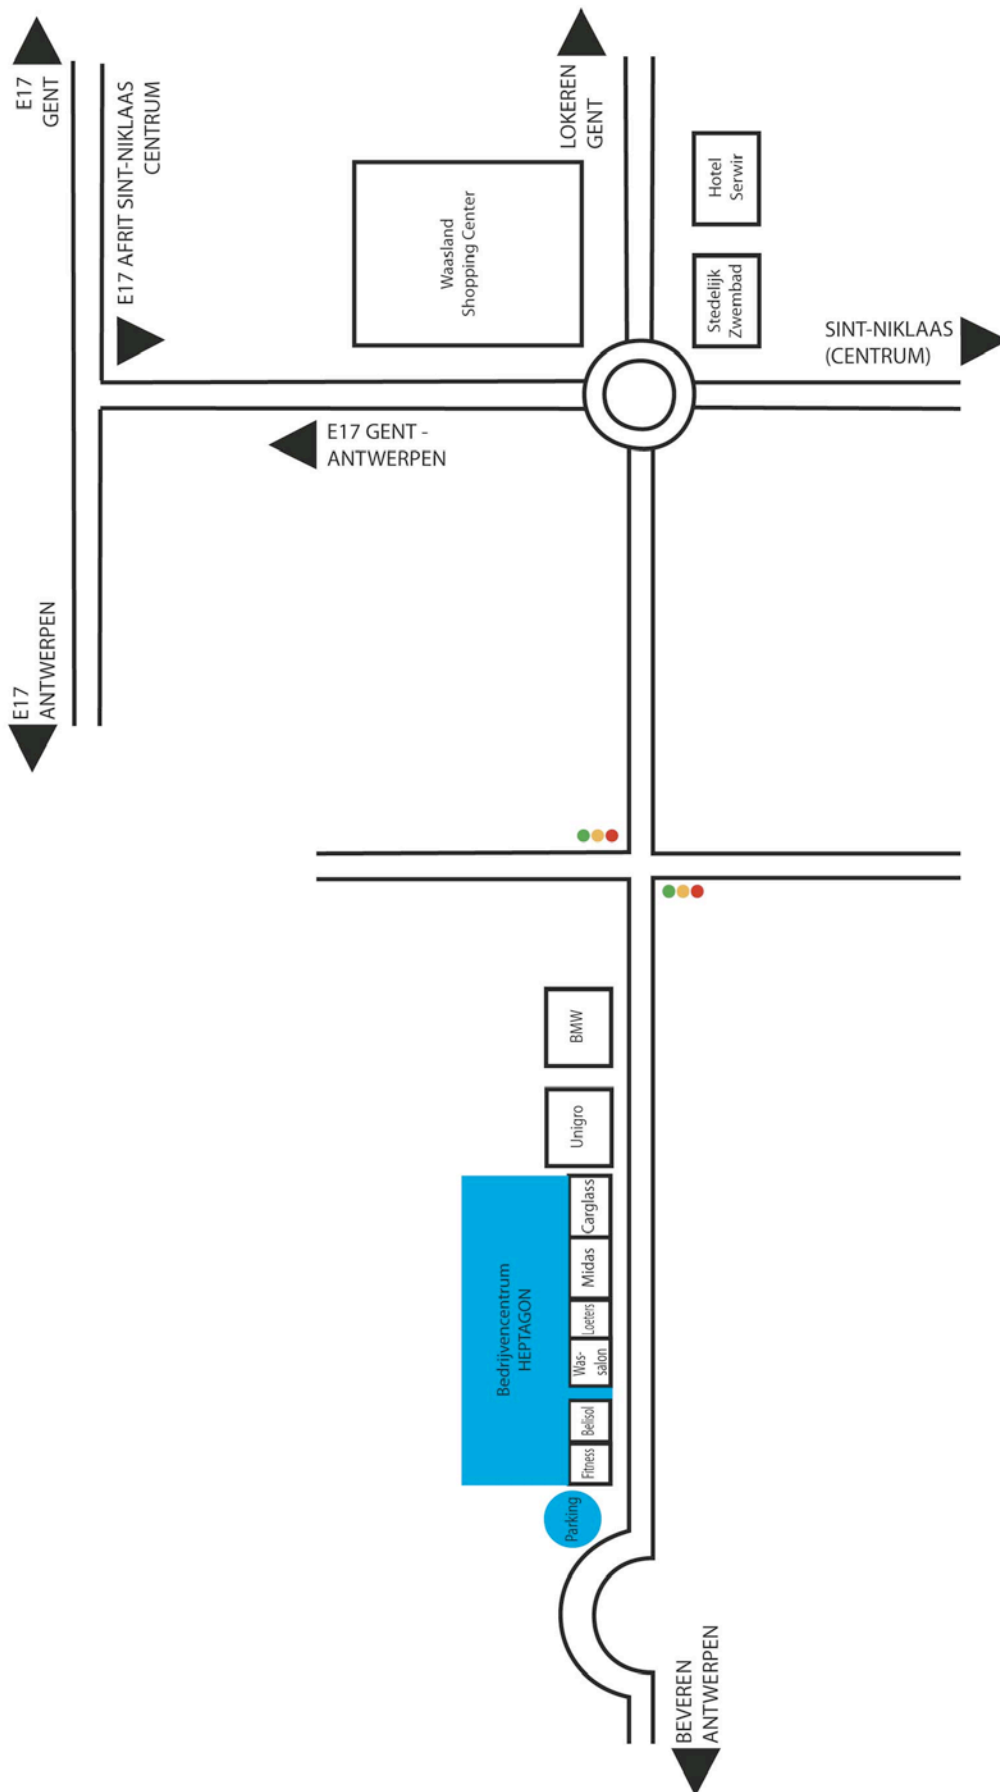

De studio bevindt zich in het **Bedrijvencentrum HEPTAGON, Prins Boudewijnlaan 97, 9100 Sint-Niklaas**. De ingang van het bedrijvencentrum is gelegen tussen het Wassalon en Belisol (zie plannetje hieronder). De fotostudio is gelegen op de gelijkvloerse verdieping van het bedrijvencentrum, helemaal achteraan links van het bedrijvencentrum.

**JE BENT ER BIJ-NA!** (maar nog niet helemaal) ;-)

- Kom je via de **N70 uit de richting van Nieuwkerken, Beveren, Antwerpen**? Dan neem je best de **groene** route.
- Kom je via de **N70 uit de richting van Sint-Niklaas, Lokeren, De E17 en het Waasland Shopping Center**? Dan neem je best de **roze** route. Of als je nét te laat was om af te slaan, kan je ook nog via de **paarse** route. Als je de paarse route neemt, rij he 'het blokje rond': rechts voorsorteren op de viaduct, na die afrit direct rechts afslaan (richting Europark-Zuid), onmiddellijk rechts afslaan (naar garage Mertens), en opnieuw rechts af.

ROUTEPLAN

LOCATIE VAN STUDIO IN HET BEDRIJVENCENTRUM HEPTAGON