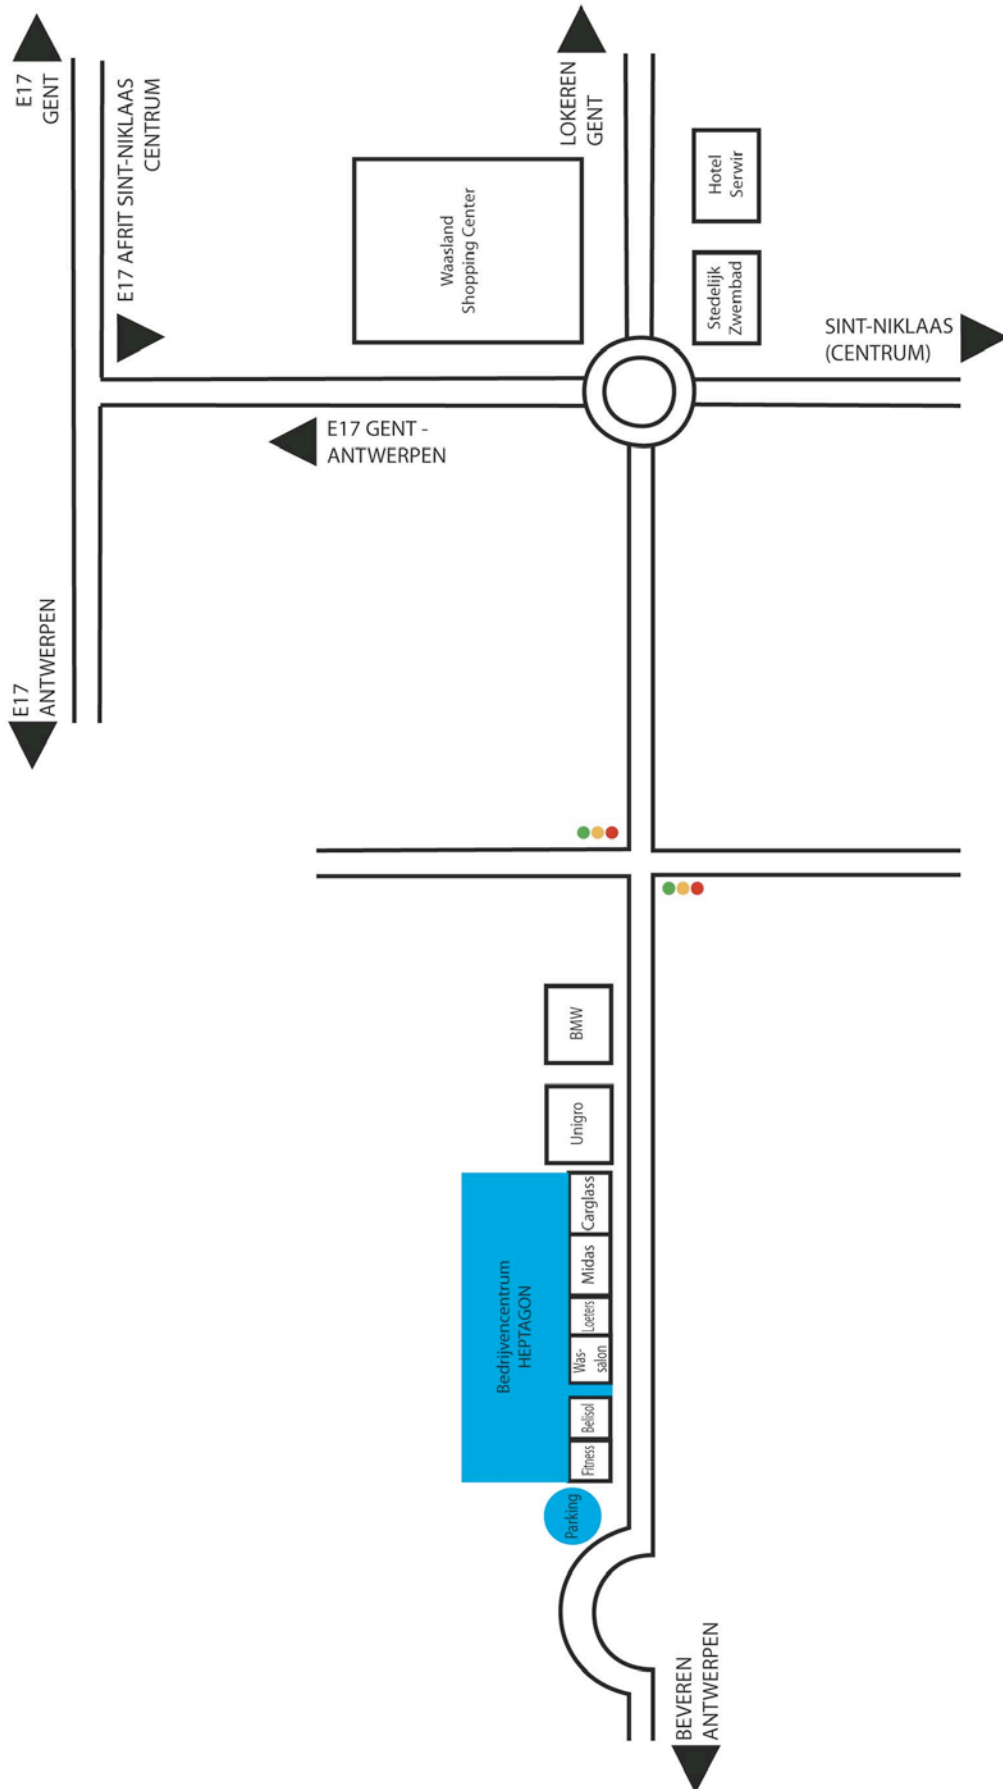

De studio bevindt zich in het **Bedrijvencentrum HEPTAGON, Prins Boudewijnlaan 97, 9100 Sint-Niklaas**. De ingang van het bedrijvencentrum is gelegen tussen het Wassalon en Belisol (zie plannetje hieronder). De fotostudio is gelegen op de gelijkvloerse verdieping van het bedrijvencentrum, helemaal achteraan links van het bedrijvencentrum.

JE BENT ER BIJ-NA! (maar nog niet helemaal) ;-)

- Kom je via de **N70 uit de richting van Nieuwkerken, Beveren, Antwerpen**? Dan neem je best de **groene** route.
- Kom je via de **N70 uit de richting van Sint-Niklaas, Lokeren, De E17 en het Waasland Shopping Center**? Dan neem je best de **roze** route. Of als je nét te laat was om af te slaan, kan je ook nog via de **paarse** route. Als je de paarse route neemt, rij he 'het blokje rond': rechts voorsorteren op de viaduct, na die afrit direct rechts afslaan (richting Europark-Zuid), onmiddellijk rechts afslaan (naar garage Mertens), en opnieuw rechts af.

ROUTEPLAN

LOCATIE VAN STUDIO IN HET BEDRIJVENCENTRUM HEPTAGON